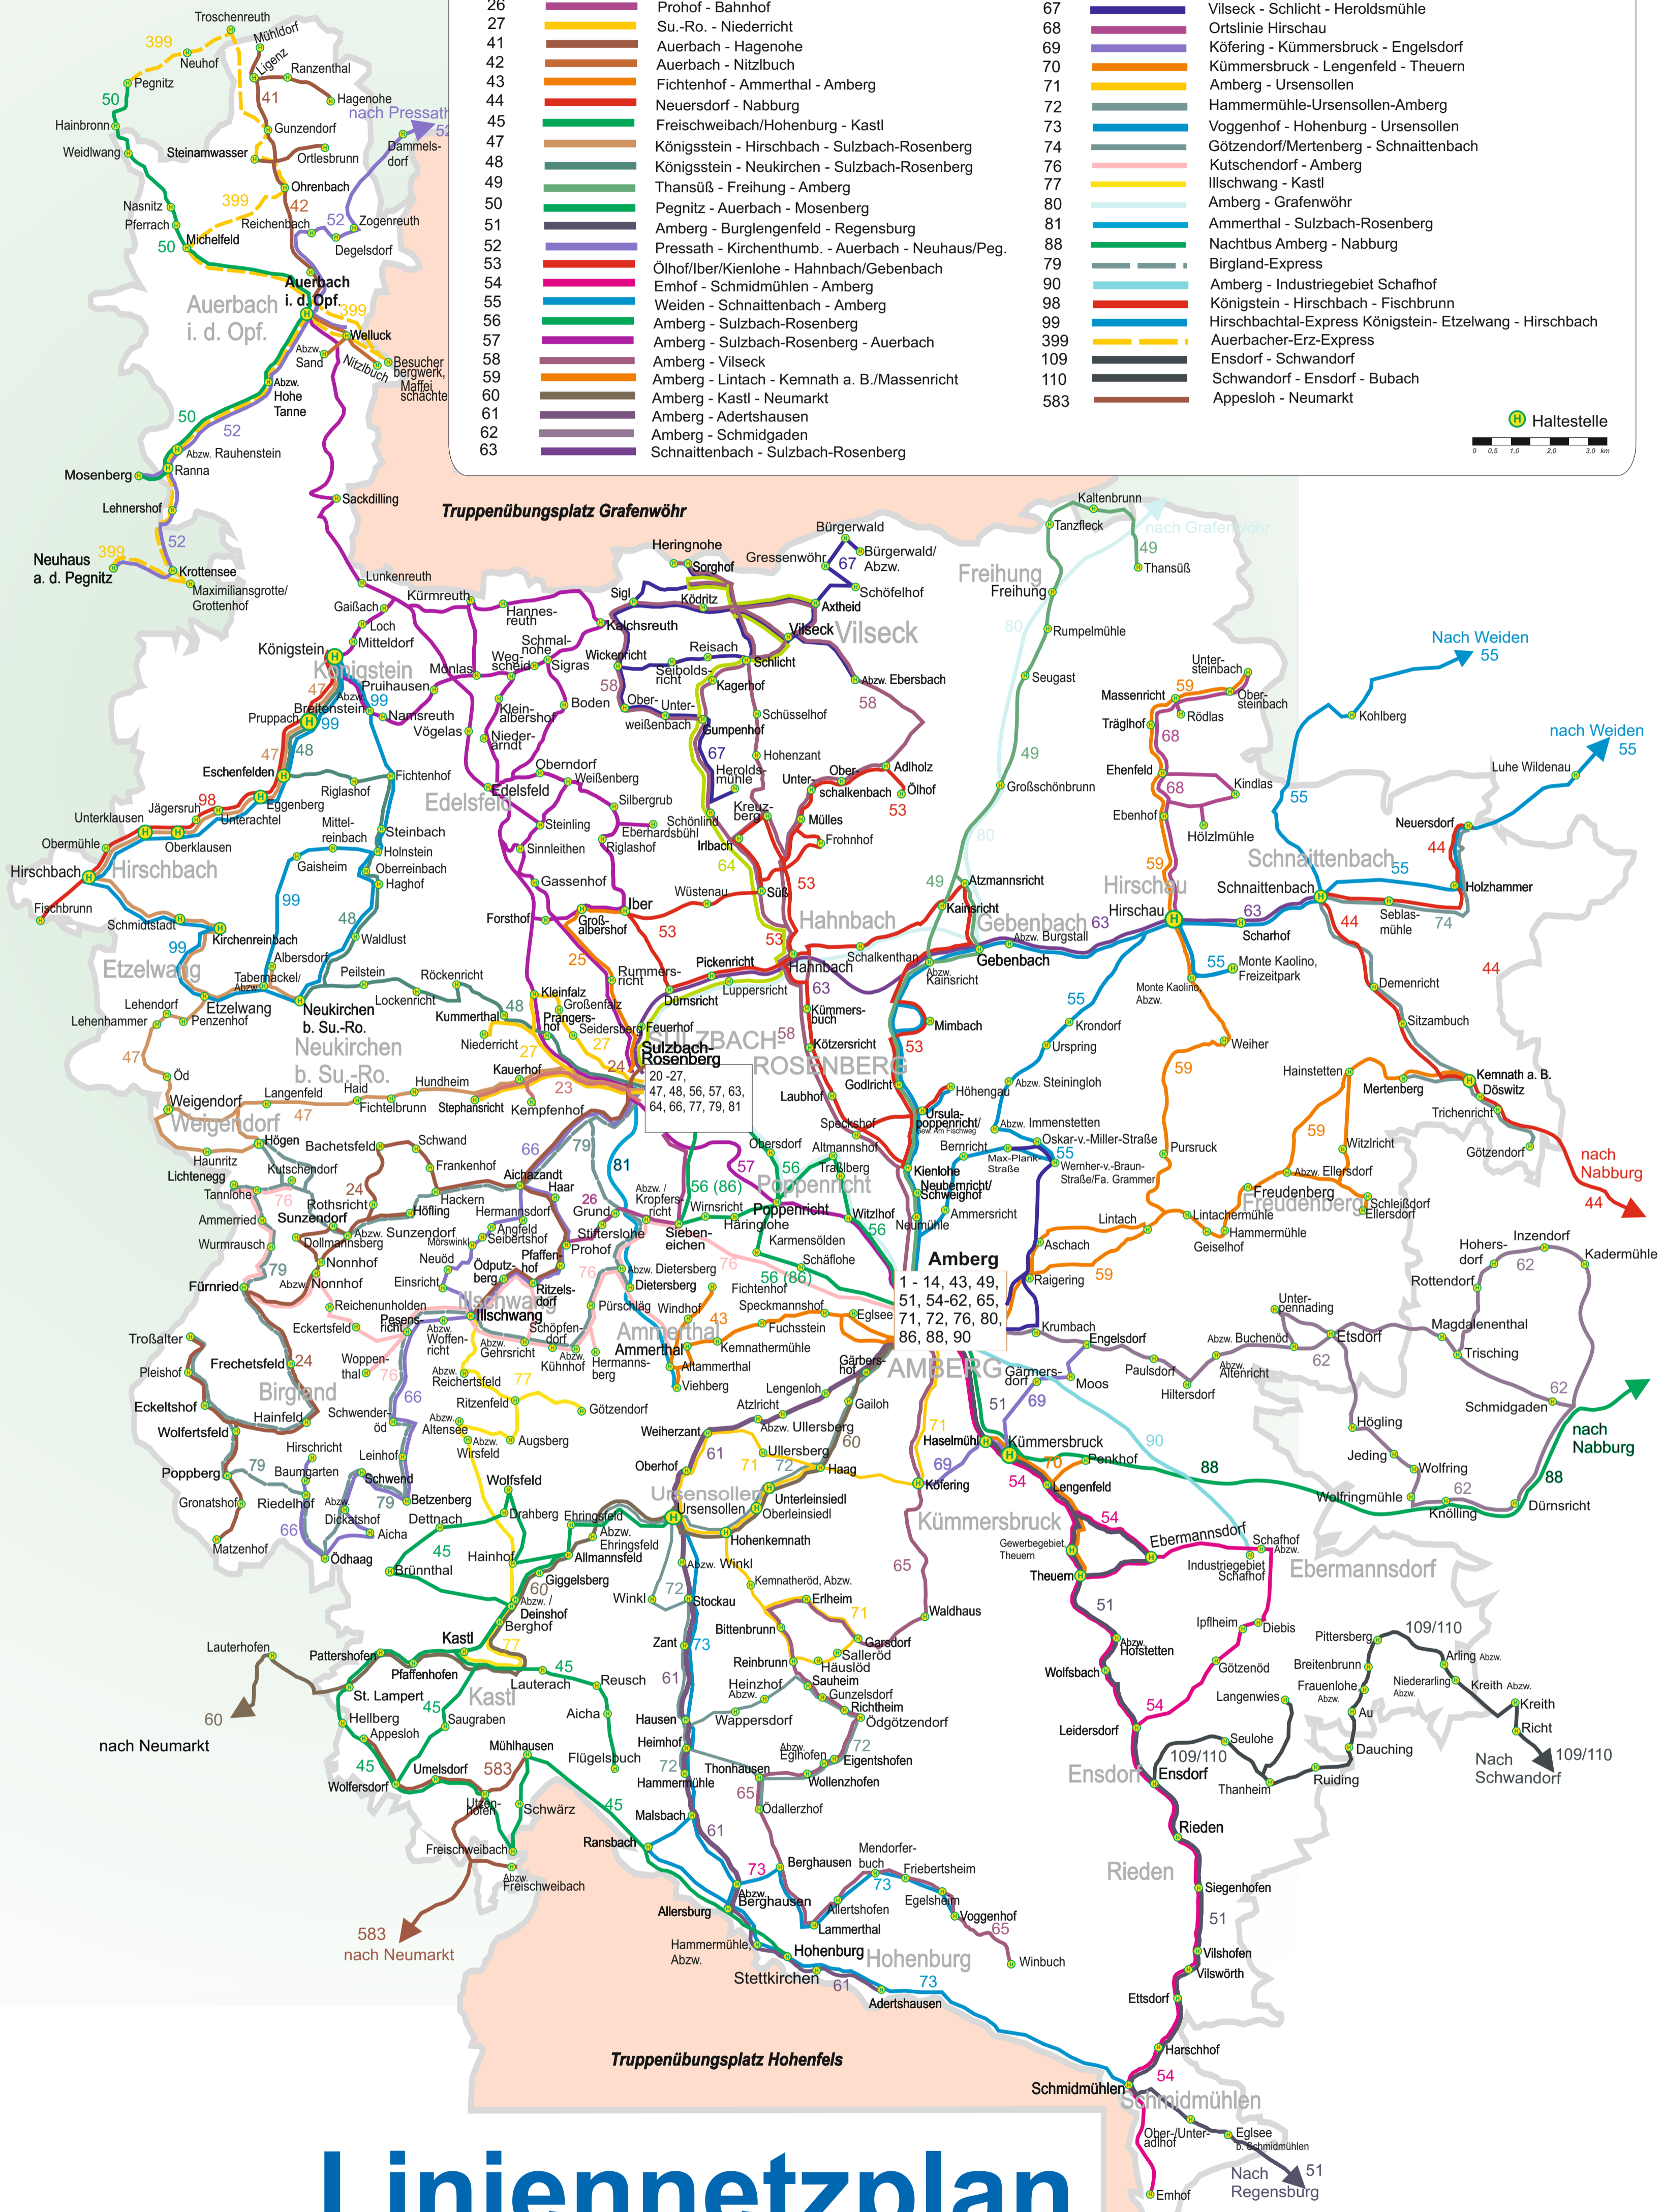

Linie Farbe Strecke

23		Luitpoldplatz - Kauerhof
24		Troßalder - Sulzbach-Rosenberg
25		Großalbershof - Bahnhof
26		Prohof - Bahnhof
27		Su.-Ro. - Niederricht
41		Auerbach - Hagenehe
42		Auerbach - Nitzbuch
43		Fichtenhof - Ammerthal - Amberg
44		Neuersdorf - Nabburg
45		Freischweibach/Hohenburg - Kastl
47		Königsstein - Hirschbach - Sulzbach-Rosenberg
48		Königsstein - Neukirchen - Sulzbach-Rosenberg
49		Thansüß - Freihung - Amberg
50		Pegnitz - Auerbach - Mosenberg
51		Amberg - Burglengenfeld - Regensburg
52		Pressath - Kirchenthumb. - Auerbach - Neuhaus/Peg.
53		Ölhof/Iber/Kienlohe - Hahnbach/Gebenbach
54		Emhof - Schmidmühlen - Amberg
55		Weiden - Schnaittenbach - Amberg
56		Amberg - Sulzbach-Rosenberg - Auerbach
57		Amberg - Vilseck
58		Amberg - Lintach - Kemnath a. B./Massenricht
59		Amberg - Kastl - Neumarkt
60		Amberg - Adertshausen
61		Amberg - Schmidgaden
62		Schnaittenbach - Sulzbach-Rosenberg
63		

Linie Farbe Strecke

64		Vilseck - Sulzbach-Rosenberg
65		Amberg - Winbuch
66		Sulzbach-Rosenberg - Illschwang - Schwend
67		Vilseck - Schlicht - Heroldsmühle
68		Ortslinie Hirschau
69		Köfering - Kümmerbruck - Engelsdorf
70		Kümmerbruck - Lengenfeld - Theuern
71		Amberg - Ursensollen
72		Hammermühle-Ursensollen-Amberg
73		Voggenhof - Hohenburg - Ursensollen
74		Götzendorf/Mertenberg - Schnaittenbach
76		Kutschendorf - Amberg
77		Illschwang - Kastl
80		Amberg - Grafenwöhr
81		Ammerthal - Sulzbach-Rosenberg
88		Nachtbus Amberg - Nabburg
79		Birgland-Express
90		Amberg - Industriegebiet Schafhof
98		Königsstein - Hirschbach - Fischbrunn
99		Hirschbachtal-Express Königsstein- Eitzelwang - Hirschbach
399		Auerbacher-Erz-Express
109		Ensdorf - Schwandorf
110		Schwandorf - Ensdorf - Bubach
583		Appesloh - Neumarkt

Linienetzplan