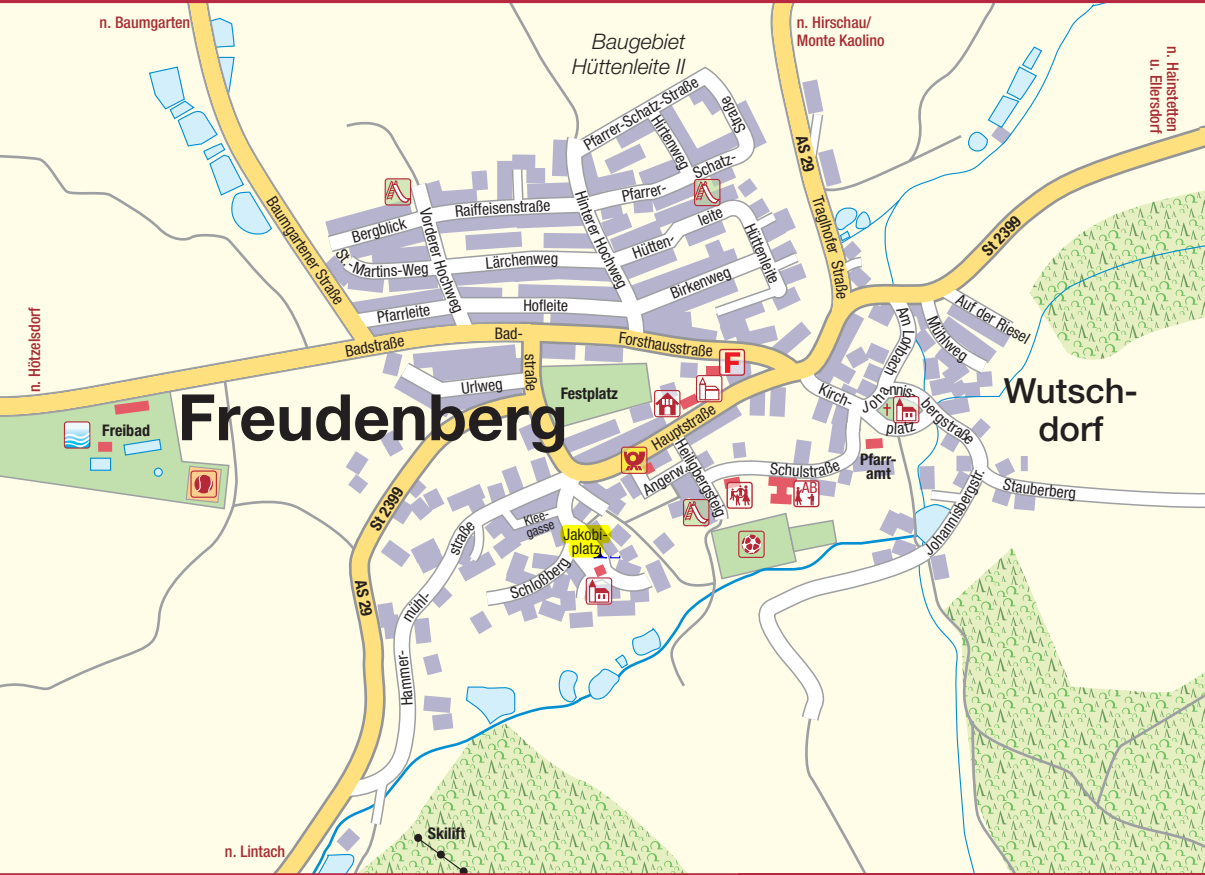

Klee-

gasse

Jakobi-

platz

Schloßberg

n. Lintach

Skilift

Freudenberg