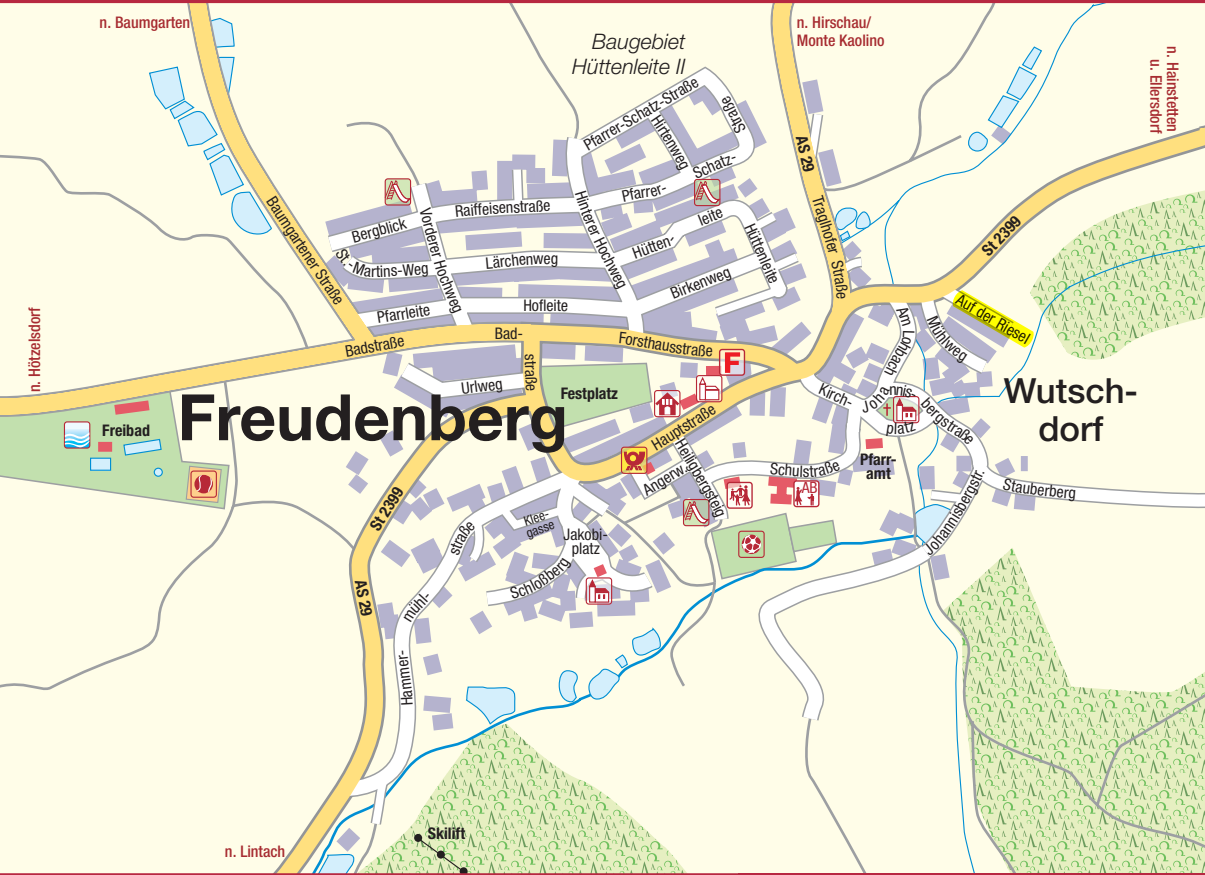

n. Baumgarten

Baugebiet
Hüttenleite II

n. Hirschau/
Monte Kaolino

n. Heinstetten
u. Eiersdorf

n. Hötzeisdorf

Freudenberg

Wutsch-
dorf

n. Lintach

Skilift