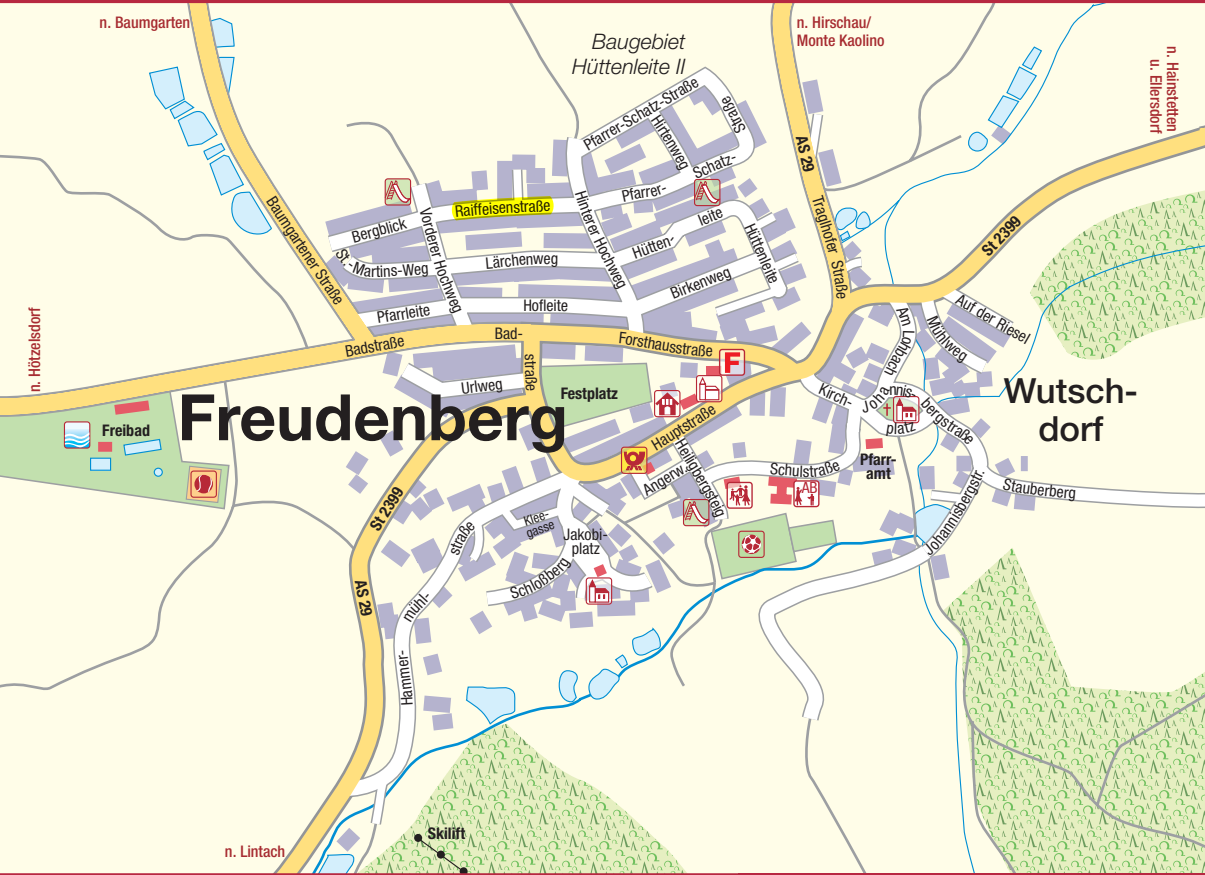

n. Baumgarten

Baugebiet
Hüttenleite II

n. Hirschau/
Monte Kaolino

n. Heinstetten
u. Eiersdorf

n. Hötzeisdorf

Freudenberg

Wutschdorf

n. Lintach

Skilift

Freibad

Festplatz

Hauptstraße

Angerw.

Heiligbergfeld

Schulstraße

Pfarramt

Johannisbergstr.

Staubenberg

Schloßberg

Jakobi-platz

Klee-gasse

Urlweg

Forsthausstraße

Badstraße

Hofleite

Lärchenweg

Vorjahr-Hochweg

Bergblick

St. Martins-Weg

Raiffeisenstraße

Hinter-Hochweg

Pfarrer-Schatz-straße

Hüttenleite

Birkenweg

Hüttenleite

Baumgartener Straße

AS 29

SI 2399

Hammer-
mühl-
straße

AS 62
Traubhor-
straße

Am
Lobbe-
weg

Mühlweg

Auf der Riesel

Johannis-
platz

Überstraße

Johannisbergstr.

Staubenberg